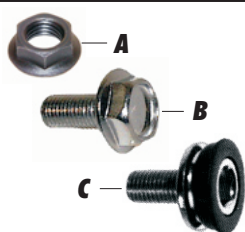

Tretlagerteile Pièces de pédalier

16

Achs-Schraube + Mutter/Vis + Ecrou d'axe

Art.-Nr.			VP, CH-Fr.
16.9.2	A	Mutter/Ecrou	1.70
16.9.1	B	Schraube/Vis	2.40
16.9.3	C	Schraube/Vis, mit Dichtring/Joint	2.40

Kurbelhülse/Douille de manivelle

Art.-Nr.

VP, CH-Fr.

16.272	Linksgewinde/Fietage à gauche	19.00
16.273	Rechtsgewinde/Filetage à droite	19.00

Lagerschalensatz/Jeu cuvettes de pédalier

Art.-Nr.

VP, CH-Fr.

16.32		FRA 35 x 1 mm	28.00
16.250	A	Kugelring/Baque à billes 1/4"	1.80

Lagerschalensatz mit Achse/ Jeu cuvettes de pédalier avec axe 4 pans

Art.-Nr.

VP, CH-Fr.

16.22	L=119 mm, A=32 mm, B=52 mm, C=35 mm, FRA 35 x 1 mm	39.00
-------	--	-------

4-Kant-Achse/Axes 4 pans

Art.-Nr.

VP, CH-Fr.

16.24	L=119 mm, A=32 mm, B=52 mm, C=35 mm	19.80
16.24.1	L=121.5 mm, A=32 mm, B=52 mm, C=37.5 mm	19.80
16.24.2	L=126 mm, A=35 mm, B=52 mm, C=39 mm	19.80

Keilachse/Axes à clavettes

Art.-Nr.

VP, CH-Fr.

16.23	L=136 mm, A=37 mm, B=56 mm, C=43 mm	21.00
16.23.2	L=139 mm, A=37 mm, B=56 mm, C=46 mm	21.00