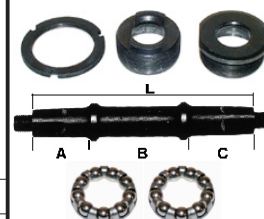

Tretlagerteile Pièces de pédalier

16

Achs-Schraube + Mutter/Vis + Ecrou d'axe

Art.-Nr.			VP, CH-Fr.
16.9.2	A	Mutter/Ecrou	1.70
16.9.1	B	Schraube/Vis	2.40
16.9.3	C	Schraube/Vis, mit Dichtring/Joint	2.40

Kurbelhülse/Douille de manivelle

Art.-Nr.

VP, CH-Fr.

16.272	Linksgewinde/Fietage à gauche	19.00
16.273	Rechtsgewinde/Filetage à droite	19.00

Lagerschalensatz/Jeu cuvettes de pédalier

Art.-Nr.

VP, CH-Fr.

16.32		FRA 35 x 1 mm	28.00
16.250	A	Kugelring/Baque à billes 1/4"	1.80

Lagerschalensatz mit Achse/ Jeu cuvettes de pédalier avec axe 4 pans

Art.-Nr.

VP, CH-Fr.

16.22	L=119 mm, A=32 mm, B=52 mm, C=35 mm, FRA 35 x 1 mm	39.00
-------	--	-------

4-Kant-Achse/Axes 4 pans

Art.-Nr.

VP, CH-Fr.

16.24	L=119 mm, A=32 mm, B=52 mm, C=35 mm	19.80
16.24.1	L=121.5 mm, A=32 mm, B=52 mm, C=37.5 mm	19.80
16.24.2	L=126 mm, A=35 mm, B=52 mm, C=39 mm	19.80

Keilachse/Axes à clavettes

Art.-Nr.

VP, CH-Fr.

16.23	L=136 mm, A=37 mm, B=56 mm, C=43 mm	21.00
16.23.2	L=139 mm, A=37 mm, B=56 mm, C=46 mm	21.00