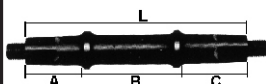

Lagerschalensatz mit Achse/ Jeu cuvettes de pédalier avec axe 4 pans

Art.-Nr.

VP, CH-Fr.

16.22	L=119 mm, A=32 mm, B=52 mm, C=35 mm, FRA 35 x 1 mm	39.00
-------	--	-------

4-Kant-Achse/Axes 4 pans

Art.-Nr.

VP, CH-Fr.

16.24	L=119 mm, A=32 mm, B=52 mm, C=35 mm	19.80
16.24.1	L=121.5 mm, A=32 mm, B=52 mm, C=37.5 mm	19.80
16.24.2	L=126 mm, A=35 mm, B=52 mm, C=39 mm	19.80

Keilachse/Axes à clavettes

Art.-Nr.

VP, CH-Fr.

16.23	L=136 mm, A=37 mm, B=56 mm, C=43 mm	21.00
16.23.2	L=139 mm, A=37 mm, B=56 mm, C=46 mm	21.00