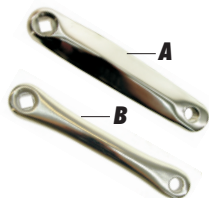

Tretlagerteile Pièces de pédalier

16