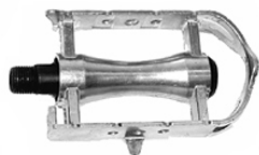

Kettenrad-Grt./Garniture de roue dentées

Für Kindervelo / pour bicyclette d'enfant

A = Kettenblatt-Vierkantabstand / Distance couronne-4pans

Art.-Nr.

A

mm

VP, CH-Fr.

16.370	24/34/42 Zähne/Dents, 1/2 x 3/32", Kurbel/Manivelle 152 mm	11.0	36.00
--------	--	------	-------